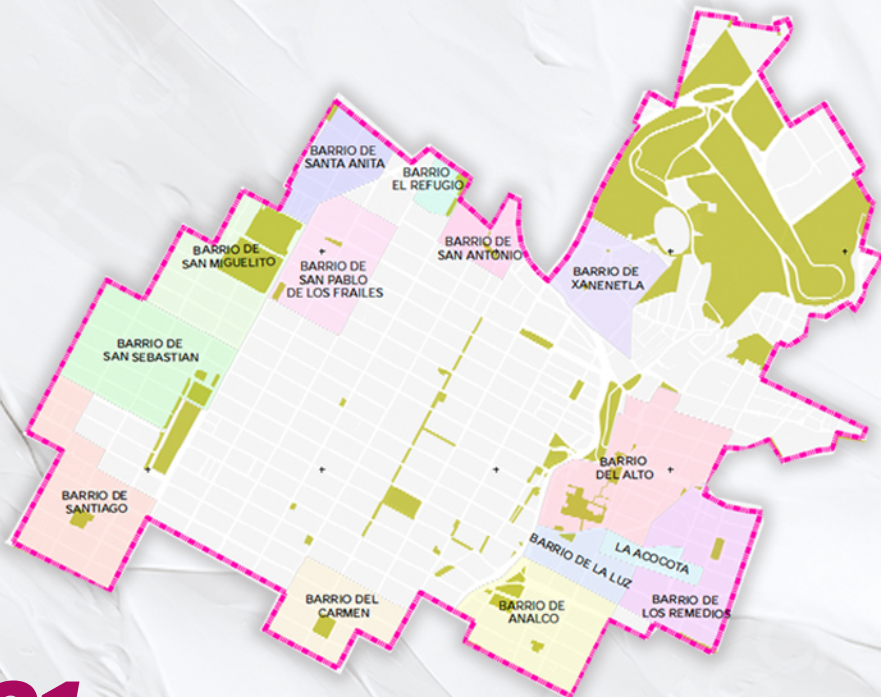

# ¿QUÉ TAN GRANDE ES EL CENTRO HISTÓRICO?

**391** manzanas

**6.9** km de extensión

**Puebla**  
GOBIERNO DE LA CIUDAD

LA CAPITAL  
IMPARABLE

GERENCIA DEL  
**CENTRO HISTÓRICO**  
Y PATRIMONIO CULTURAL